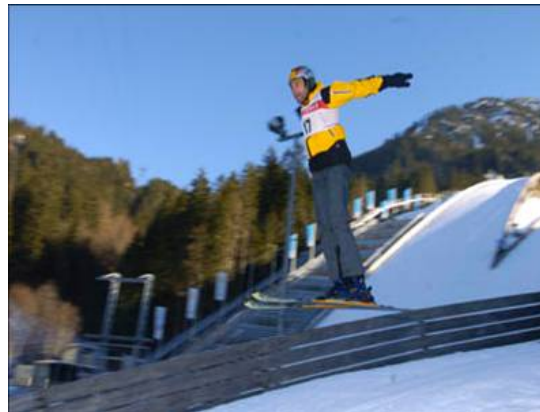

Skisprung Workshop

Auf den Jugendschanzen K19 und K 30 bieten wir die einmalige Gelegenheit, die Welt der Weitenjäger selbst kennen zu lernen. Systematisch aufgebaut tasten sich die Teilnehmer mit Vorübungen an die kleinsten der Oberstdorfer Schanzen heran. Mit einfachen skifahrerischen Grundkenntnissen ist es möglich, sowohl im Winter als auch im Sommer (auf Kunststoff-Matten), in nur einem Tag „Skispringer“ zu werden. Denn der max. „Luftstand“ (Abstand vom Boden) beträgt nur max. 40cm.

Termin: ganzjährig (Sommer & Winter)
Personenzahl: 5 – 20 (Mindestteilnehmerzahl 5)
Dauer: ganztags
Kosten: ab 160,- Euro pro Person